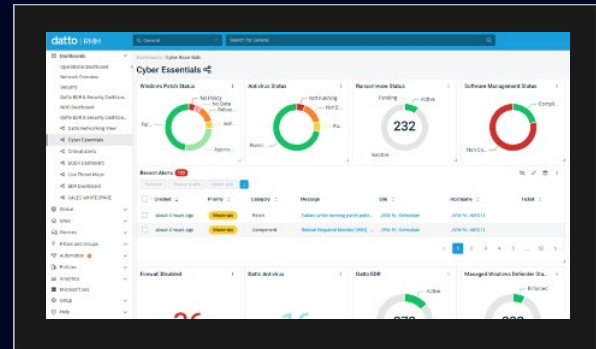

Datto RMM: La forma más inteligente de gestionar su TI

datto
A Kaseya COMPANY

Simplificar la gestión de TI comienza con elegir las herramientas adecuadas. Ahí es donde entran el monitoreo y la gestión remota (RMM) o la gestión unificada de endpoints (UEM). Sin embargo, no todas las soluciones RMM ofrecen los mismos resultados, y eso es lo que hace diferente a Datto RMM.

Piensa en las horas que podrías ahorrar al automatizar tareas rutinarias y en la confianza que proporciona saber que tus sistemas están seguros y que tu equipo tiene todo lo que necesita para trabajar de manera eficiente. Con Datto RMM, puedes convertir esa posibilidad en realidad. A diferencia de otras plataformas que se sienten torpes o demasiado complejas, Datto RMM está diseñado para ser fácil de usar y ofrecer el máximo impacto.

Es tu clave para ofrecer valor y generar éxito.

Métricas clave

Establecido en 2007, Datto RMM aporta más de 15 años de experiencia en la gestión de TI.

Ofrece más de 250 integraciones para optimizar y mejorar tus flujos de trabajo.

Con la confianza de cientos de miles de profesionales de TI en todo el mundo.

5 razones por las que Datto RMM funciona para los profesionales de TI

Ya sea que estés manejando múltiples endpoints, lidiando con constantes actualizaciones o buscando mejorar la eficiencia, aquí está la razón por la que todos confían en Datto RMM para hacer el trabajo:

1 Ahorra tiempo

Nadie quiere pasar horas en tareas repetitivas, especialmente con todas las otras prioridades pendientes que los profesionales de TI enfrentan en su día a día. Datto RMM simplifica los flujos de trabajo permitiéndote automatizar trabajos rutinarios para que puedas centrarte en la visión global.

2 Gestión unificada de endpoints Y usuarios

Datto RMM es el único RMM que ofrece un módulo nativo y unificado de gestión de Microsoft 365, que te permite administrar todos los endpoints Y gestionar la incorporación, desvinculación y cuarentena de usuarios desde una sola interfaz. Restablece contraseñas al instante, visualiza todos tus inquilinos de M365 y administra configuraciones de usuarios para mejorar la eficiencia, la prestación de servicios y la seguridad con facilidad.